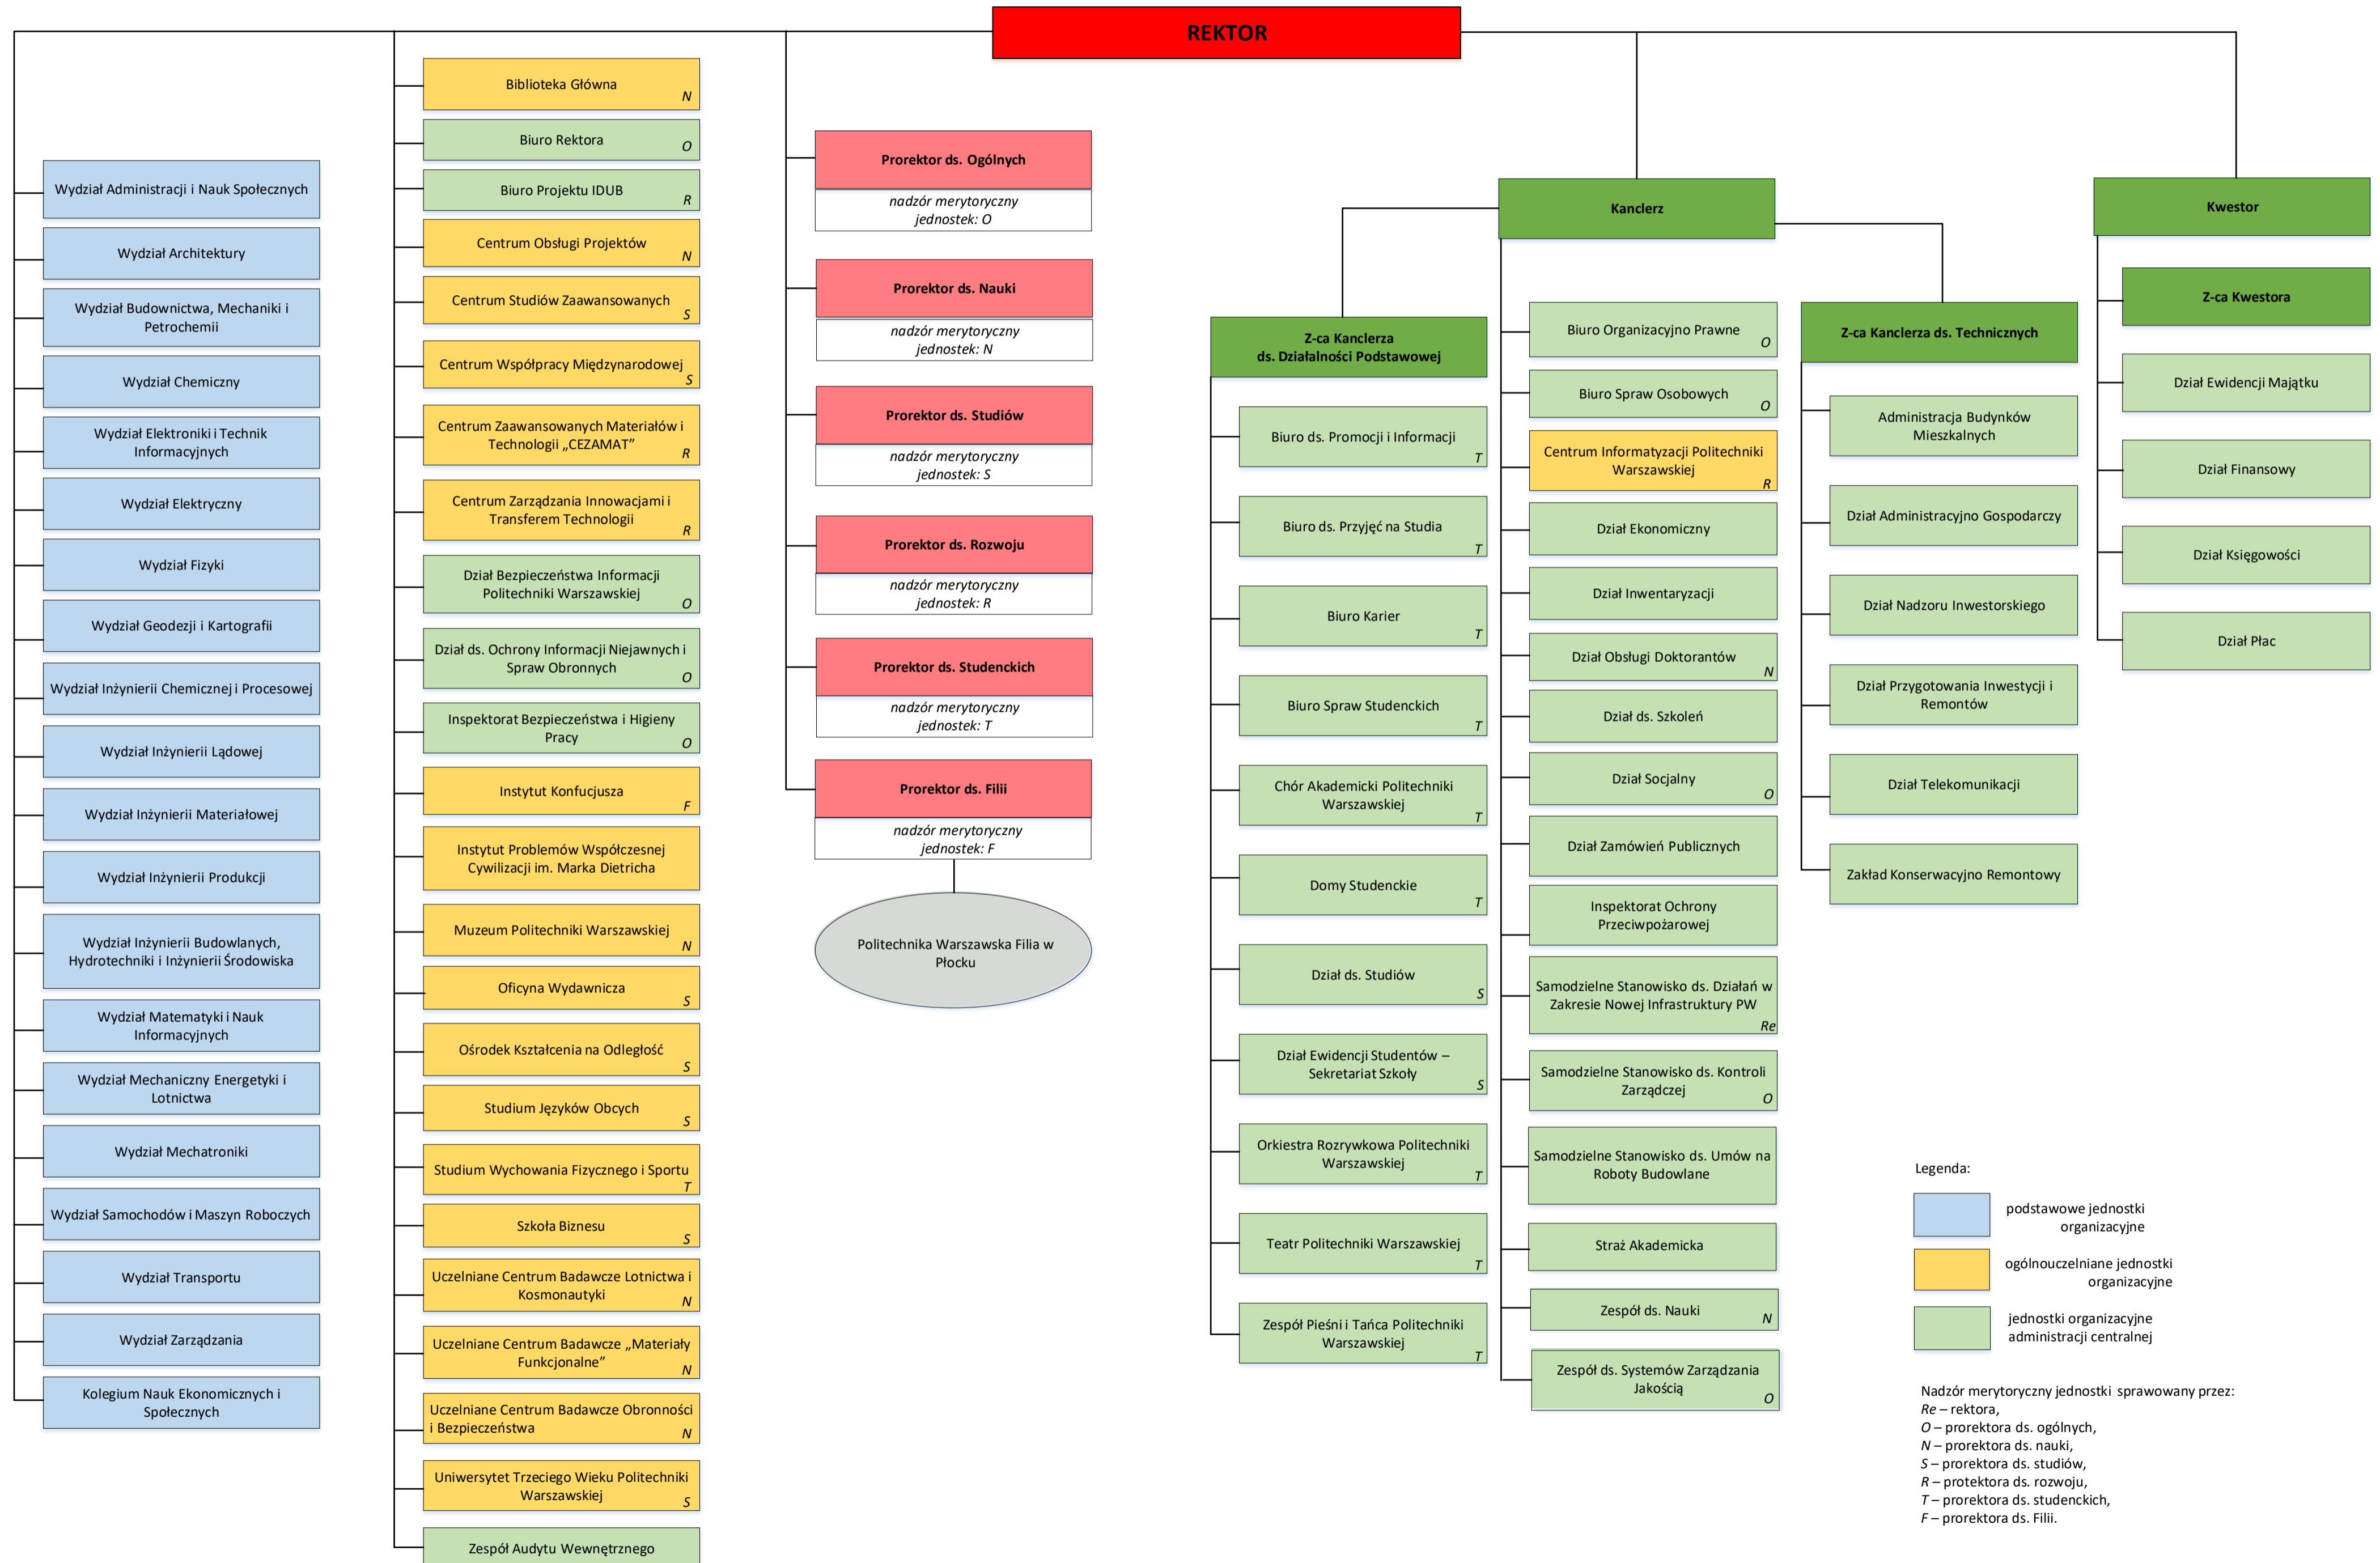

## SCHEMAT ORGANIZACYJNY POLITECHNIKI WARSZAWSKIEJ

Legenda:

- podstawowe jednostki organizacyjne
- ogólnouczelniane jednostki organizacyjne
- jednostki organizacyjne administracji centralnej

Nadzór merytoryczny jednostki sprawowany przez:  
 Re – rektora,  
 O – prorektora ds. ogólnych,  
 N – prorektora ds. nauki,  
 S – prorektora ds. studiów,  
 R – prorektora ds. rozwoju,  
 T – prorektora ds. studenckich,  
 F – prorektora ds. Filii.